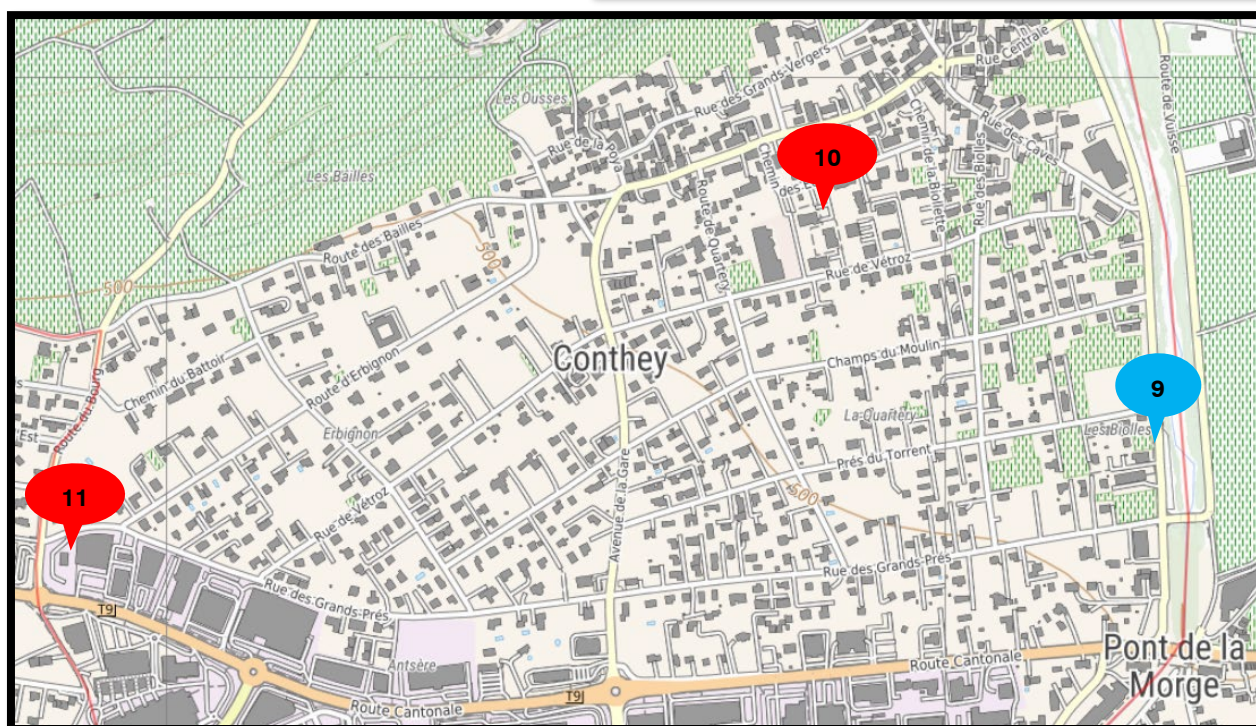

EMPLACEMENTS GastroVert[®]

1. **Aven**
Route de Derborence
2. **Erde**
Route de la Blanchette
3. **Premploz**
Rue de Fontenelle
4. **Daillon**
Route du Sanetsch / la Vella
5. **Sensine** Route de Savoie / arrêt de bus

- | | |
|--|---|
| <p>6. Châteauneuf
Rue du Stade / Sècheron</p> <p>7. St-Séverin / Bourg
Route de Savoie / arrête de bus</p> <p>8. Vens
Route de Vens / contour du Tunnel</p> | <p>9. Plan-Conthey dès la fin des travaux (fin 2023)
Route de la Morge</p> <p>10. Plan-Conthey
Ecole de Plan-Conthey</p> <p>11. Plan-Conthey
Rue des Grands Prés</p> |
|--|---|