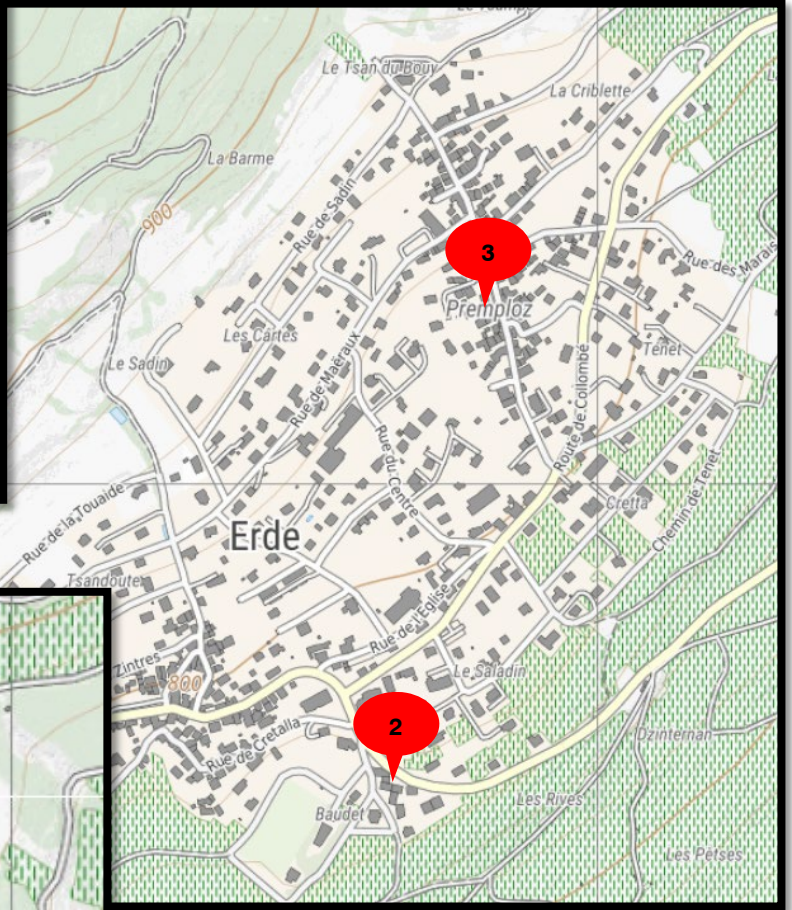

EMPLACEMENTS GastroVert[®]

1. **Aven**
Route de Derborence
2. **Erde**
Route de la Blanchette
3. **Premploz**
Rue de Fontenelle
4. **Daillon**
Route du Sanetsch / la Vella
5. **Sensine** Route de Savoie / arrêt de bus

- | | |
|--|---|
| <p>6. Châteauneuf
Rue du Stade / Sècheron</p> <p>7. St-Séverin / Bourg
Route de Savoie / arrête de bus</p> <p>8. Vens
Route de Vens / contour du Tunnel</p> | <p>9. Plan-Conthey dès la fin des travaux (fin 2023)
Route de la Morge</p> <p>10. Plan-Conthey
Ecole de Plan-Conthey</p> <p>11. Plan-Conthey
Rue des Grands Prés</p> |
|--|---|