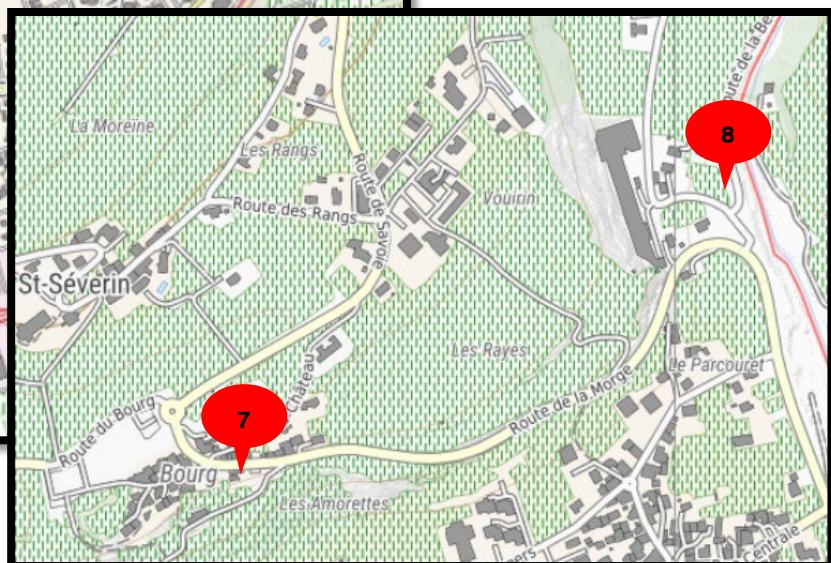

EMPLACEMENTS GastroVert[®]

1. **Aven**
Route de Derborence
2. **Erde**
Route de la Blanchette
3. **Premploz**
Rue de Fontenelle
4. **Daillon**
Route du Sanetsch / la Vella
5. **Sensine** Route de Savoie / arrêt de bus

- | | |
|--|---|
| <p>6. Châteauneuf
Rue du Stade / Sècheron</p> <p>7. St-Séverin / Bourg
Route de Savoie / arrête de bus</p> <p>8. Vens
Route de Vens / contour du Tunnel</p> | <p>9. Plan-Conthey dès la fin des travaux (fin 2023)
Route de la Morge</p> <p>10. Plan-Conthey
Ecole de Plan-Conthey</p> <p>11. Plan-Conthey
Rue des Grands Prés</p> |
|--|---|