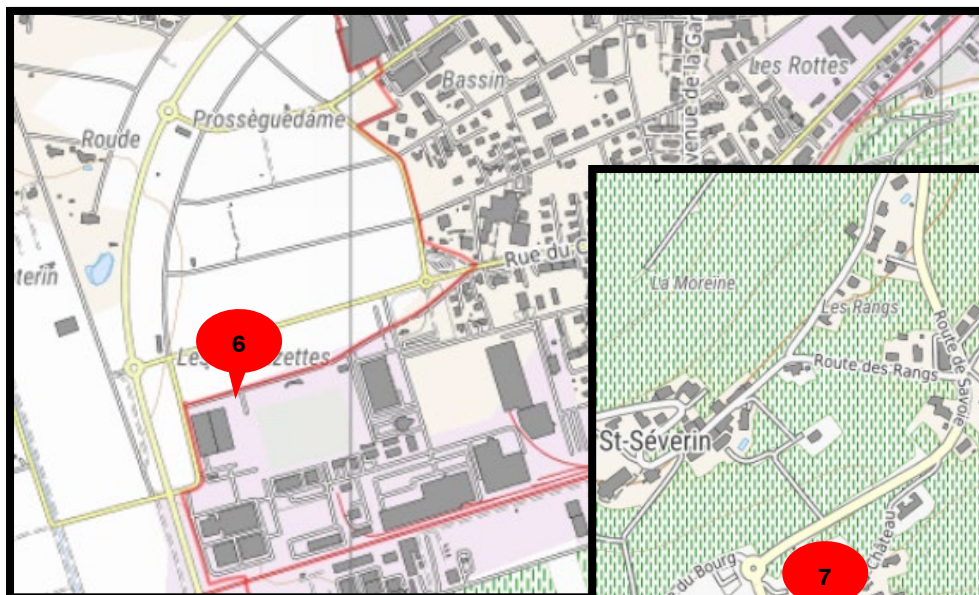

EMPLACEMENTS GastroVert[®]

1. **Aven**
Route de Derborence
2. **Erde**
Route de la Blanchette
3. **Premploz**
Rue de Fontenelle
4. **Daillon**
Route du Sanetsch / la Vella
5. **Sensine** Route de Savoie / arrêt de bus

- | | |
|--|---|
| <p>6. Châteauneuf
Rue du Stade / Sècheron</p> <p>7. St-Séverin / Bourg
Route de Savoie / arrête de bus</p> <p>8. Vens
Route de Vens / contour du Tunnel</p> | <p>9. Plan-Conthey dès la fin des travaux (fin 2023)
Route de la Morge</p> <p>10. Plan-Conthey
Ecole de Plan-Conthey</p> <p>11. Plan-Conthey
Rue des Grands Prés</p> |
|--|---|