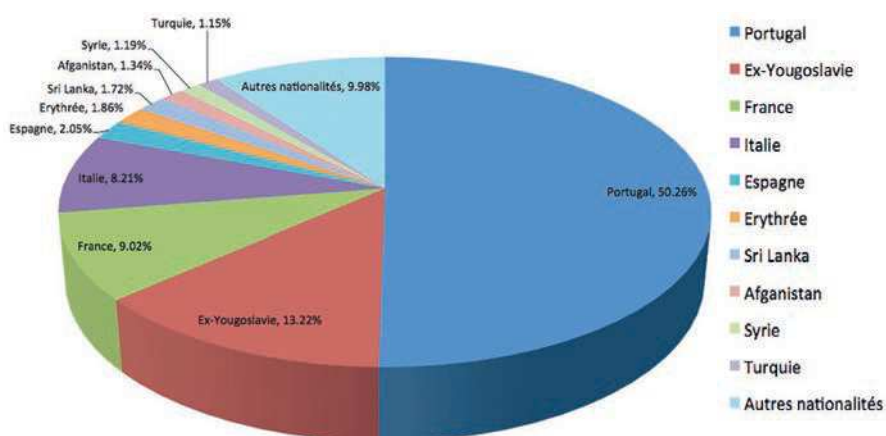

En 2017

Nombre de naissances: **90**

Nombre de décès: **74**

REPARTITION PAR GROUPE D'ÂGE

de 0 à 19 ans	1885	21.61 %
de 20 à 64 ans	5224	59.89 %
65 et plus	1614	18.50 %
Total	8723	100 %

REPARTITION PAR ORIGINE

Suisses	6628	75.98 %
Bourgeois	2432	27.88 %
Valaisans	2973 *	34.08 %
Confédérés	1223	14.02 %
Etrangers	2095	24.02 %
Permis B	683	7.83 %
Permis C	1175	13.47 %
Permis L	126 **	1.44 %
Permis F/N	111	1.27 %
Total	8723	100 %

Nationalité	En pourcent	
Portugal	50.26%	1053
Ex-Yougoslavie	13.22%	277
France	9.02%	189
Italie	8.21%	172
Espagne	2.05%	43
Erythrée	1.86%	39
Sri Lanka	1.72%	36
Afganistan	1.34%	28
Syrie	1.19%	25
Turquie	1.15%	24
Autres nationalités	9.98%	209
Total	100.00%	2095