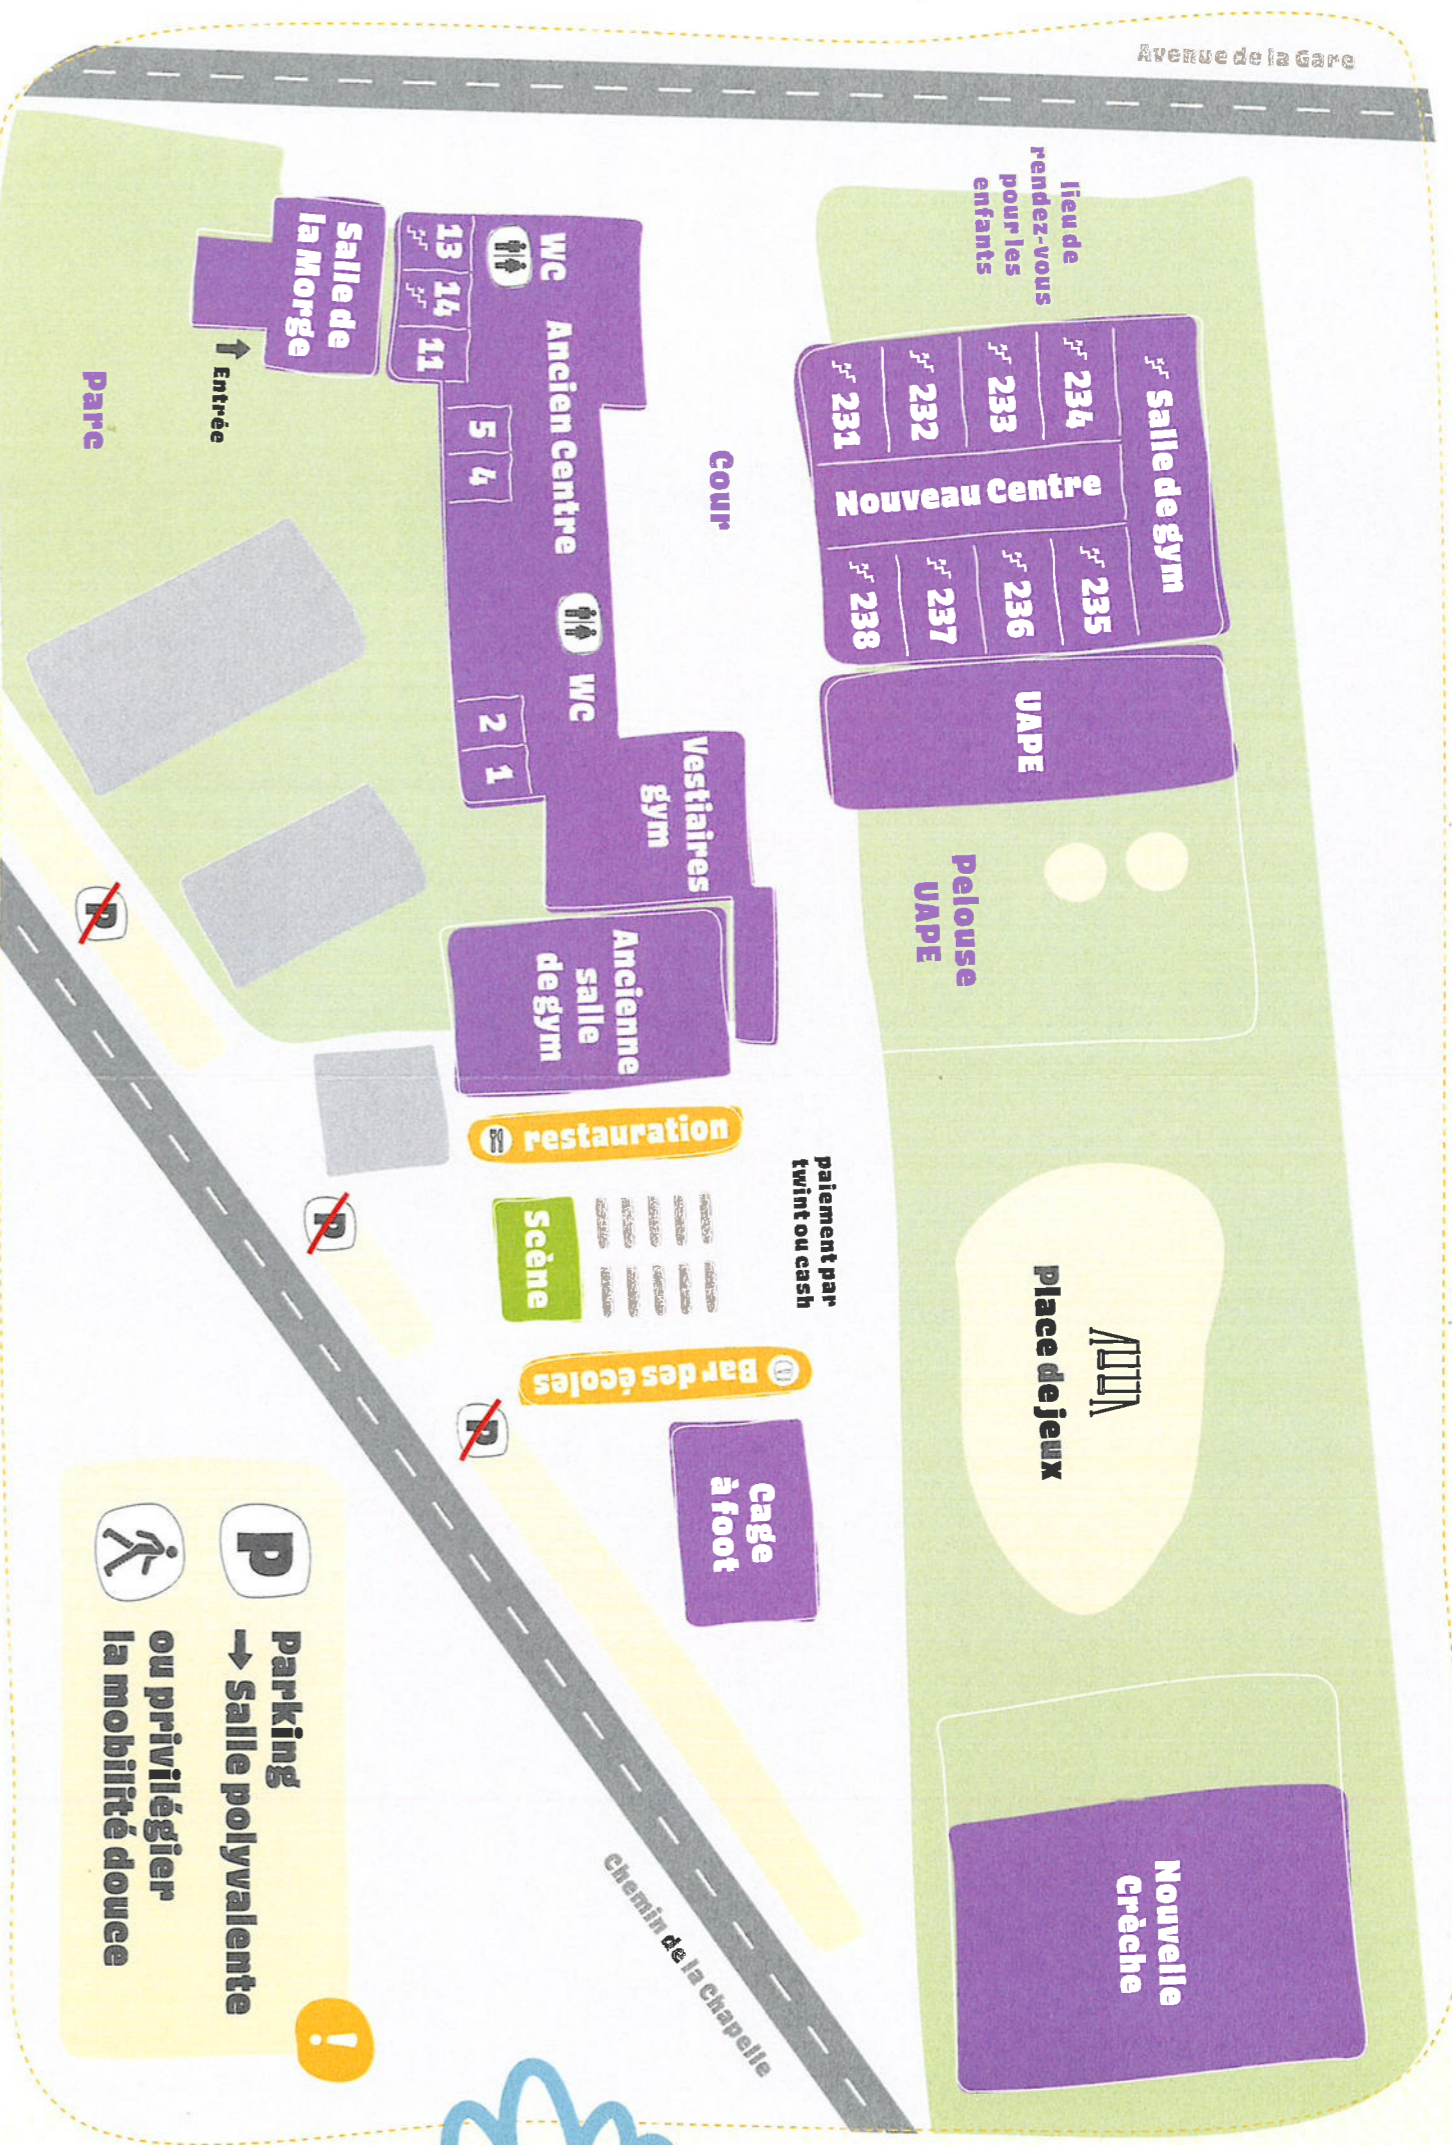

Thai Food
Mets asiatiques
Terrain basket
Samedi et dimanche

DIX-NEUF 64
RESTO • BAR • LOUNGE

Bar des écoles
Raclettes
Glaces
Minérales, cafés
Terrain basket
Samedi et dimanche

La bataille des livres
UAPE
Samedi et dimanche

Les Mairis
Sous la tente
Samedi 12h15

Bibliothèque
UAPE
Samedi et dimanche

Creautiages
Pelouse UAPE
11h30 à 15h30
Samedi et dimanche

Cave La Vignelle
Risotto
Planchettes apéro
Vins, bières
Terrain basket
Samedi et dimanche

Conth'Act
Desserts
Terrain basket
Samedi et dimanche

La Mi 2 Chœur
Sous la tente
Dimanche 12h15

Music'All
Sous la tente
Samedi 13h

Welcome Band
Sous la tente
Dimanche 13h

Samedi matin

- Théâtre en patois avec danse folklorique
3 pièces différentes
Danae et Sébastien W.
→ Scène
- En rythme...
Spectacle de percussions dans la nuit
Céline et Mathias
→ Salle de la Morge
- Monocycles et diabolos
Représentation et cours pour les intéressés
Sarah U. et Aurélien
→ Salle de gym
- Mini-pépinière
Exposition de plantes qui ont été bouturées par les élèves
Nicolas
→ Cour
- Journalisme
Présentation d'un journal réalisé par les élèves
Laurène et Elodie
→ Classe 1
- Bandes dessinées
Création de personnages de BD
Josiane
→ Classe 231
- La réserve naturelle des Épinès et ses espèces
Exposition sur les espèces de la réserve naturelle des Épinès de Conthey
Léa
→ Hall de l'ancien centre
- Contes et peintures
Exposition
Camille et Miriam
→ Classe 237
- Yoga
Initiation au yoga
Ludvine
→ Classe 235